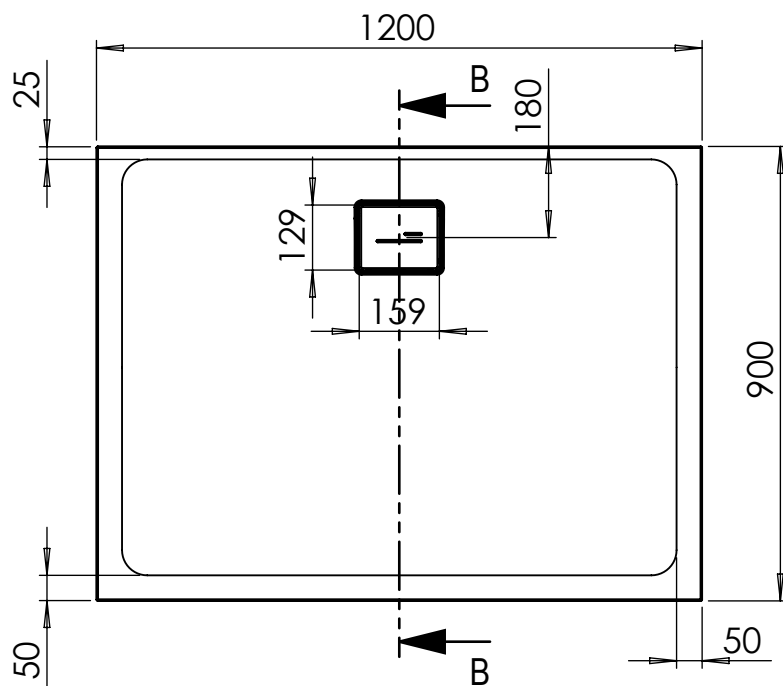

Top view:

SECTION B-B
SCALE 1 : 15

Bottom view:

FAZA:	IZRIS: Robert Brajkovič	TOLERANCE (ŠIRINA / DOLŽINA / VIŠINA):
ODDELEK: Razvoj san. opreme	ODOBRITEV: Branko Brajkovič	DATUM IZRISA: 15.2.2023 TOLERANCE IZVRTIN:
	ST. RISBE:	PROJEKT: Shower trays TOBAS
	MERILO: 1:15	NAZIV: Shower tray TOBAS 120x90x1.4
	MATERIAL: Cast marble	
	IDENT / T.P.: 605490	