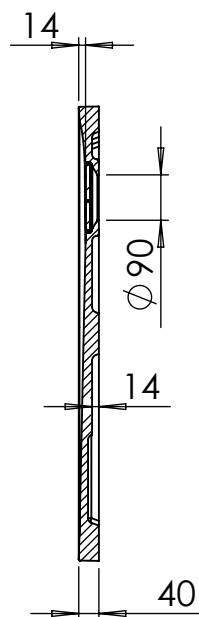

Top view:

SECTION B-B
SCALE 1 : 15

Bottom view:

FAZA:	IZRIS: Robert Brajkovič	TOLERANCE (ŠIRINA / DOLŽINA / VIŠINA):
ODDELEK: Razvoj san. opreme	ODOBRITEV: Branko Brajkovič	DATUM IZRISA: 15.2.2023 TOLERANCE IZVRTIN:
	ST. RISBE:	PROJEKT: Shower trays TOBAS
	MERILO: 1:15	NAZIV: Shower tray TOBAS 120x90x1.4
	MATERIAL: Cast marble	
	IDENT / T.P.: 605490	