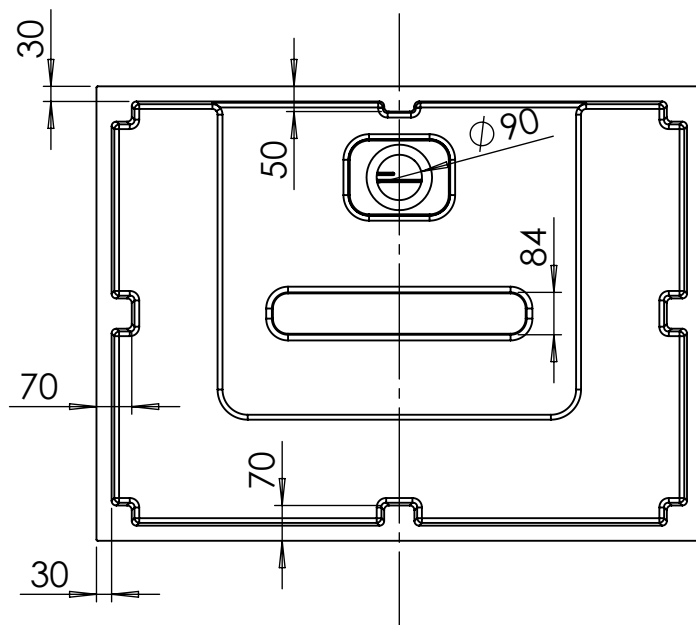

Top view:

SECTION B-B
SCALE 1 : 15

Bottom view:

FAZA:	IZRIS: Robert Brajkovič	TOLERANCE (ŠIRINA / DOLŽINA / VIŠINA):
ODDELEK: Razvoj san. opreme	ODOBRITEV: Branko Brajkovič	DATUM IZRISA: 15.2.2023 TOLERANCE IZVRTIN:
	ST. RISBE:	PROJEKT: Shower trays TOBAS
	MERILO: 1:15	NAZIV: Shower tray TOBAS 120x90x1.4
	MATERIAL: Cast marble	
	IDENT / T.P.: 605490	